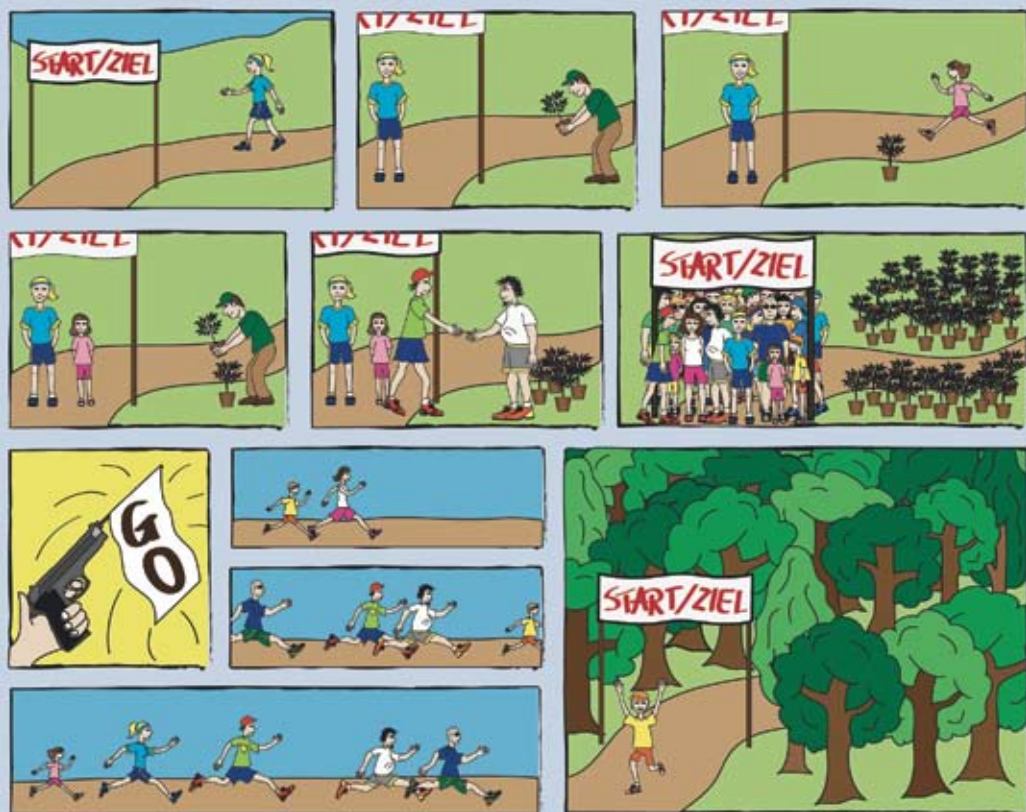

d'Haus vun der Natur a.s.b.l. organiséiert **20** E Laf fir d'Natur ↘ **10**

Dimanche, le 25.04.10 à 10h30

Course sur chemins forestiers à Kockelscheuer sans
chronométrage sur les distances de 5 et de 10 km

Kids-Laf (ca. 1 km) à 9h45, Walking (5 km) à 9h50

 **Cactus**

 **Viva**

 **PETERS
SPORTS**

 **scott**
Country Club

 **Naturweller** *www.naturweller.com*
Green. Pure. Passion.

 **Folrechette**
Kockelscheuer 745-34 98 04-1